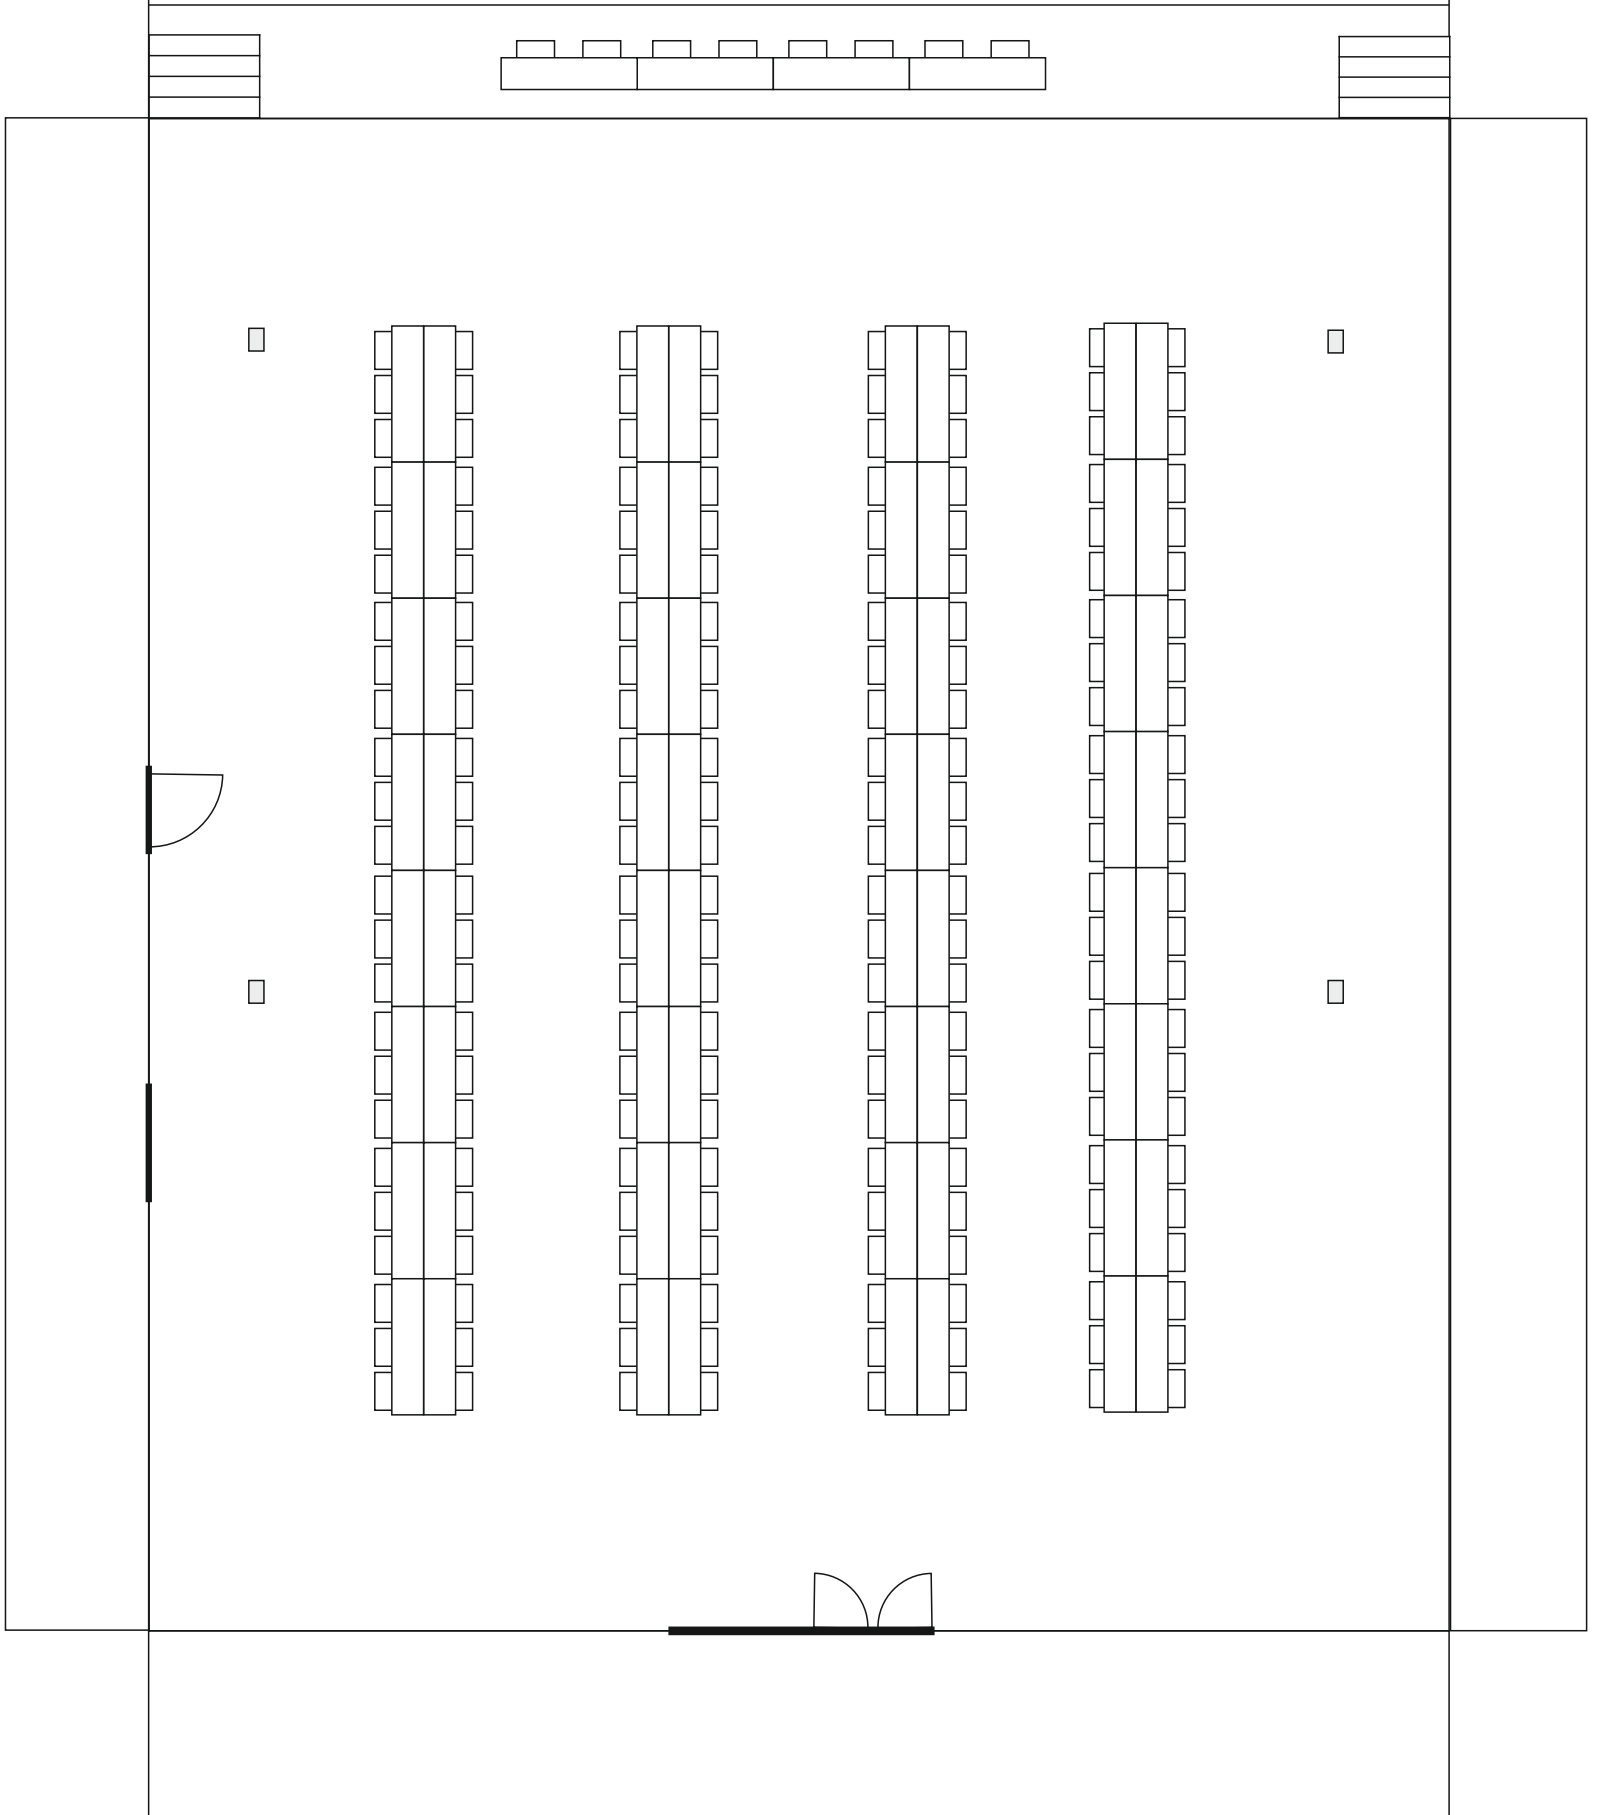

Koloseum Liberec

rozměry velkého sálu

Koloseum Liberec

velký sál - koncertní uspořádání

456 míst + 90 míst (balkon)

- 1
- 2
- 3
- 4
- 5
- 6
- 7
- 8
- 9
- 10
- 11
- 12
- 13
- 14
- 15
- 16
- 17
- 18
- 19

Koloseum Liberec
velký sál - uspořádání pro schůze
150 míst

Koloseum Liberec
velký sál - uspořádání pro schůze
200 míst

Koloseum Liberec

velký sál - plesové uspořádání

240 míst + 80 míst (balkon)