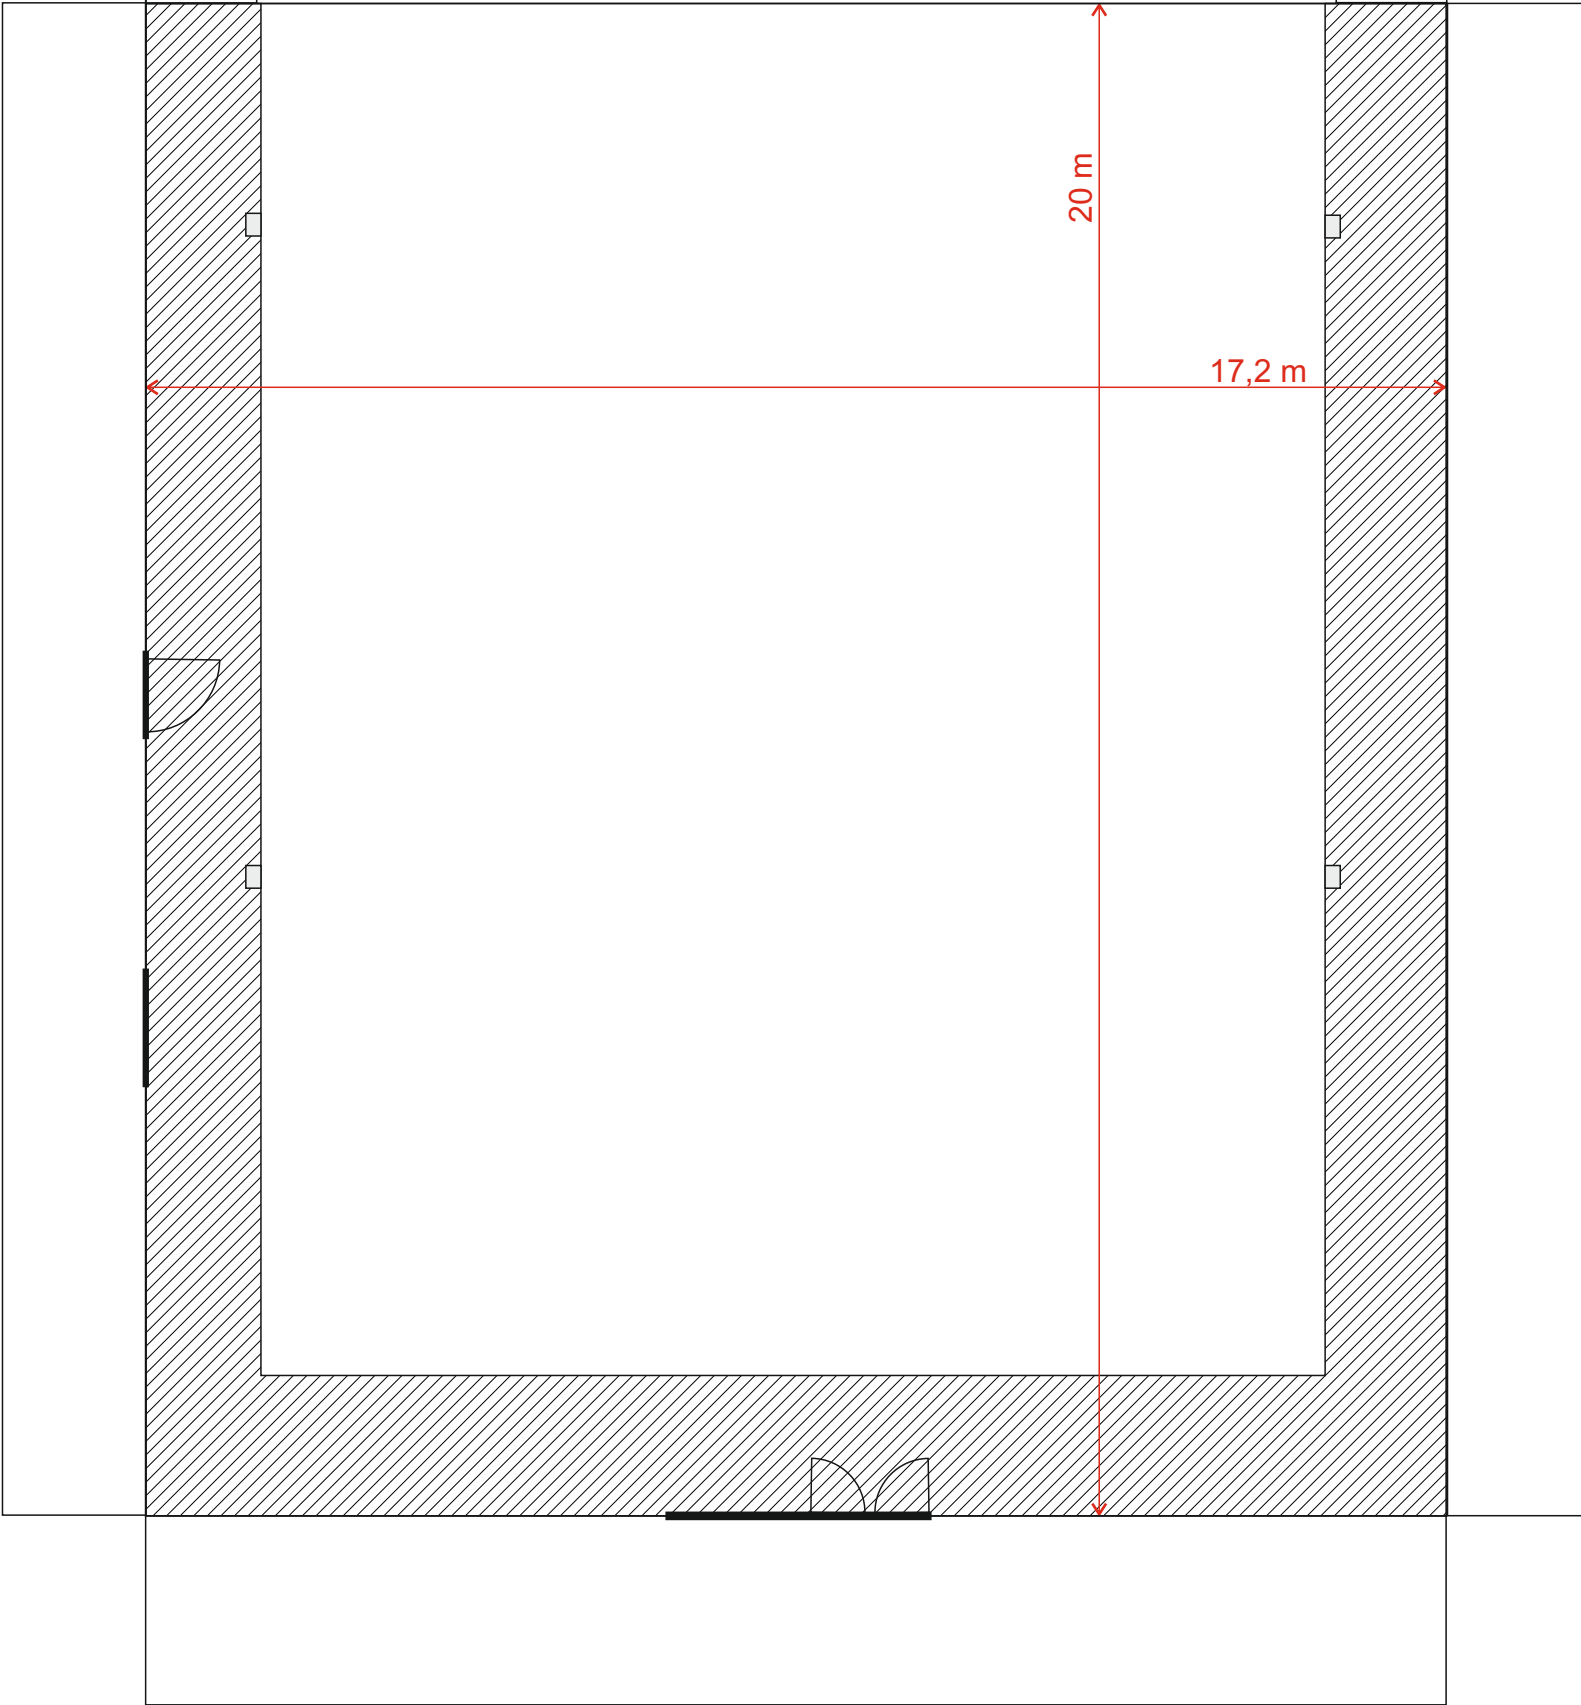

Koloseum Liberec

rozměry velkého sálu

Koloseum Liberec

velký sál - koncertní uspořádání

456 míst + 90 míst (balkon)

- 1
- 2
- 3
- 4
- 5
- 6
- 7
- 8
- 9
- 10
- 11
- 12
- 13
- 14
- 15
- 16
- 17
- 18
- 19

Koloseum Liberec
velký sál - uspořádání pro schůze
150 míst

Koloseum Liberec
velký sál - uspořádání pro schůze
200 míst

Koloseum Liberec

velký sál - plesové uspořádání

240 míst + 80 míst (balkon)